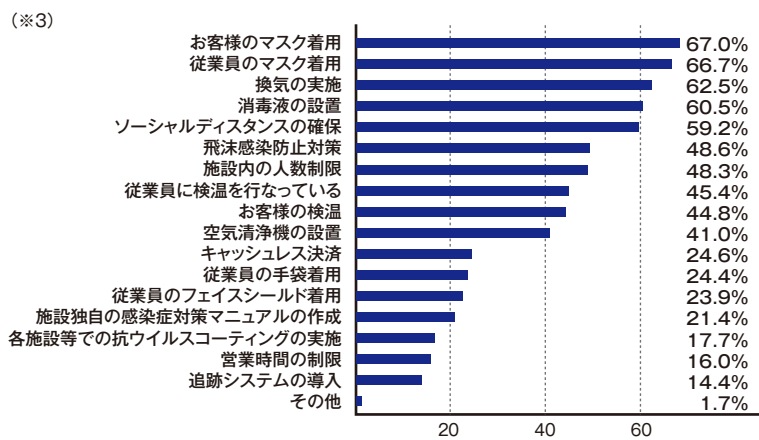

旅行先施設での感染症対策における重視点について