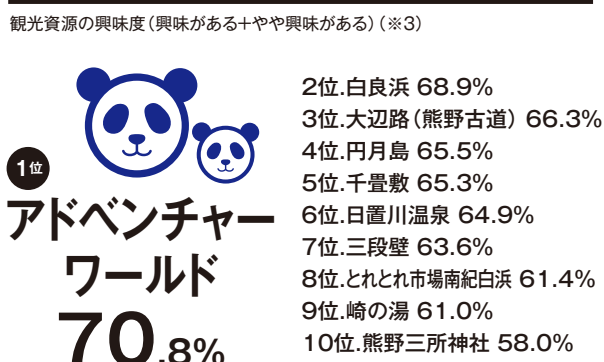

白浜町の人気の場所は？