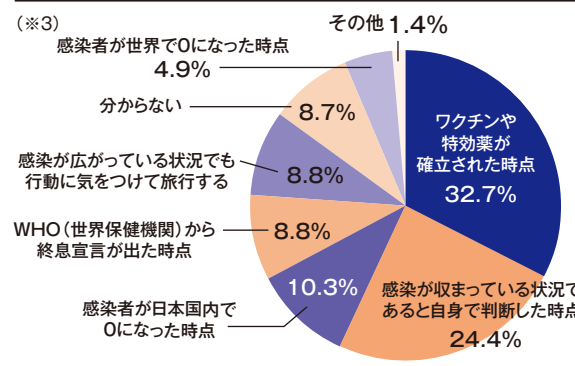

コロナ禍における旅行再開の目安について