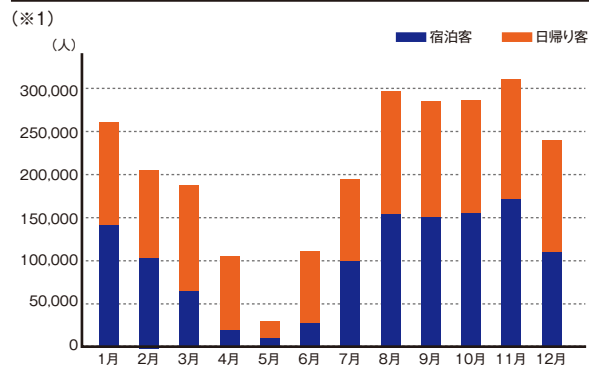

# 観光データから見る南紀白浜

## 観光客数推移

## 観光客月別推移 令和2年