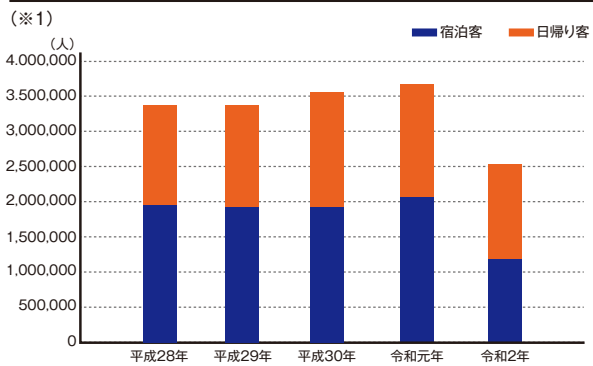

# 観光データから見る南紀白浜

## 観光客数推移

## 観光客月別推移 令和2年