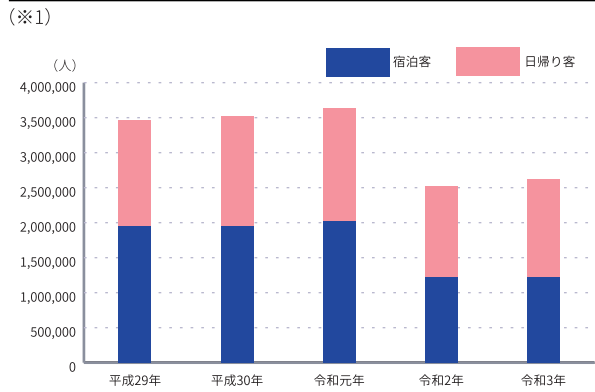

# 観光データから見る南紀白浜

## 観光客数推移

## 観光客月別推移 令和3年