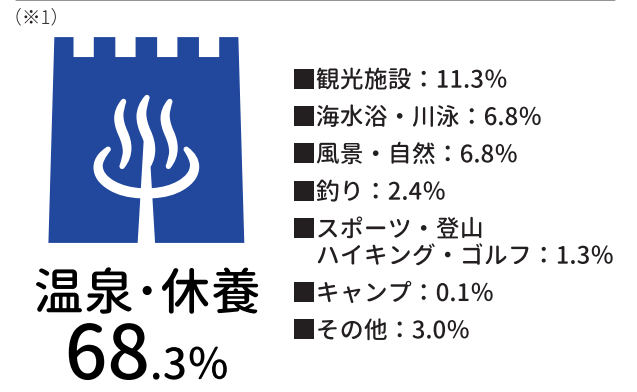

観光客の白浜町に来る目的は？