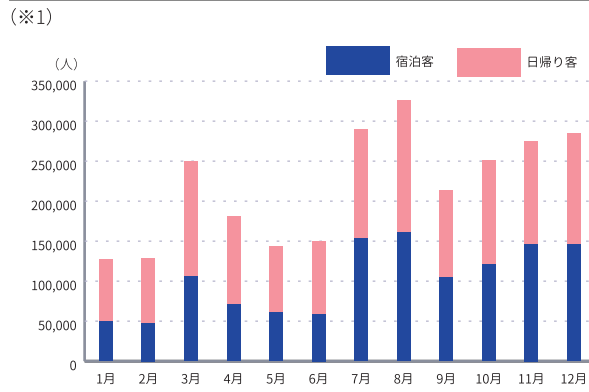

# 観光データから見る南紀白浜

## 観光客数推移

## 観光客月別推移 令和3年

## 7点満点で白浜町を採点すると 令和3年