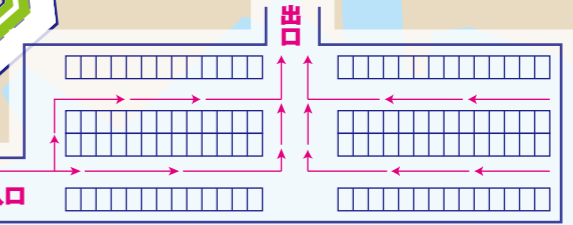

【重要】19:00~
交通規制道路
全面通行止め

花火フェスタ会場
(白良浜海水浴場)

凡例

- 全車両通行止め
- 指定方向進行
- トイレ
- ファミリーマート
- ローソン

「花火フェスタ」にご来場のお客様は
こちらの臨時駐車場をご利用下さい。
有料: 1,000円(15:00~23:00)
※送迎バスは無料です。

入口 花火フェスタ
臨時駐車場(有料)
(旧南紀白浜空港)

※上から見た花火フェスタ「臨時駐車場」の図です。出口は1ヶ所です。入口
には戻れません。お帰りの際にはお間違えのないようお気をつけ下さい。

規制解除後、フィッシャーマンズワープ
白浜から出庫する車両は「右折」のみに
しか進行できません。

※駐車場の収容台数には限りがあります。
余裕を持って早めにお出かけください。
なお、午後11時をもちまして、駐車場の
出入口は施錠いたします。

千畳敷 無料P

三段壁 無料P